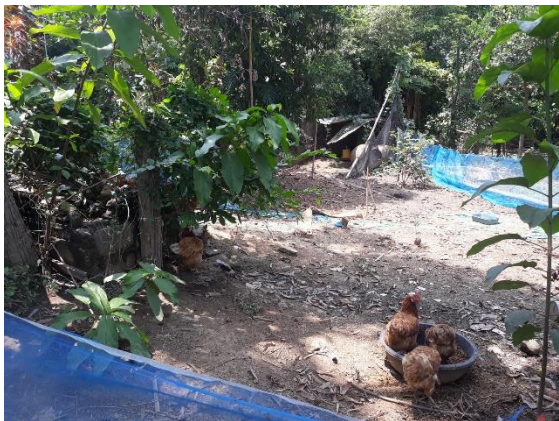

สถานที่ท่องเที่ยวและกิจกรรมท่องเที่ยวตำบลตำบารุ

ท่องเที่ยวเชิงเกษตร

แปลงเกษตรสาธิต (กล้วยหอมทอง) หมู่ ๕ บ้านละหานใหญ่

เกษตรแบบผสมผสาน ๓๙ หมู่ ๓ ตำบลตำหรุ อำเภอบ้านลาด

กิจกรรมการท่องเที่ยว

ตักบาตรดอกไม้ (วันเข้าพรรษา) ณ วัดศาลาเขื่อน